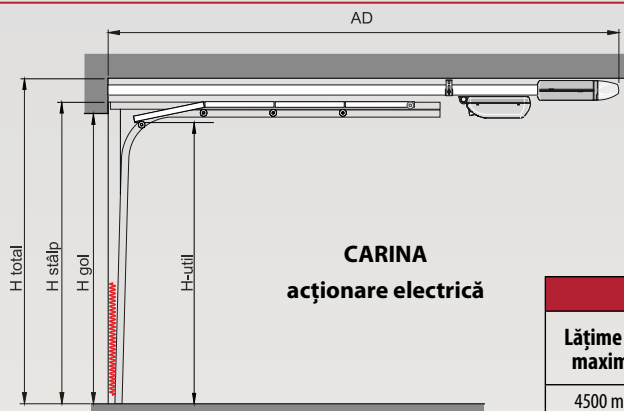

RIB - ALB - woodgrain (similar 9016)

RIB - MARO - woodgrain (similar 8017)

RIB - GRI - stucco (similar 7016)

Ușile de garaj **MCA CARINA** sunt fabricate pe dimensiuni standard și **se livrează din stoc**. Stocul de tablă vopsită poate influența disponibilitatea temporară a produselor finite. În cazul în care garajul nu are o deschidere standard, ușile de garaj **MCA Optima** pot fi realizate pe orice dimensiune și cu orice tip de panou din gama MCA.

MCA CARINA, uşă cu arcuri de tracţiune și telecomandă

NOU
INOVAȚIE
MCA

SECȚIUNE SISTEM DE CULISARE ȘI DIMENSIUNI NECESARE PENTRU MONTAJ

montaj
ultra rapid

Dimensiuni necesare pentru montajul ușilor CARINA					
Lățime (L) maximă	Înălțime (H) maximă	H-Grindă (Hgr)	H-util	Lățime stâlpi (LS, LD)	Adâncime (AD)
4500 mm	2250 mm	120	Hgol-50 mm	100 mm	Hgol+1100mm