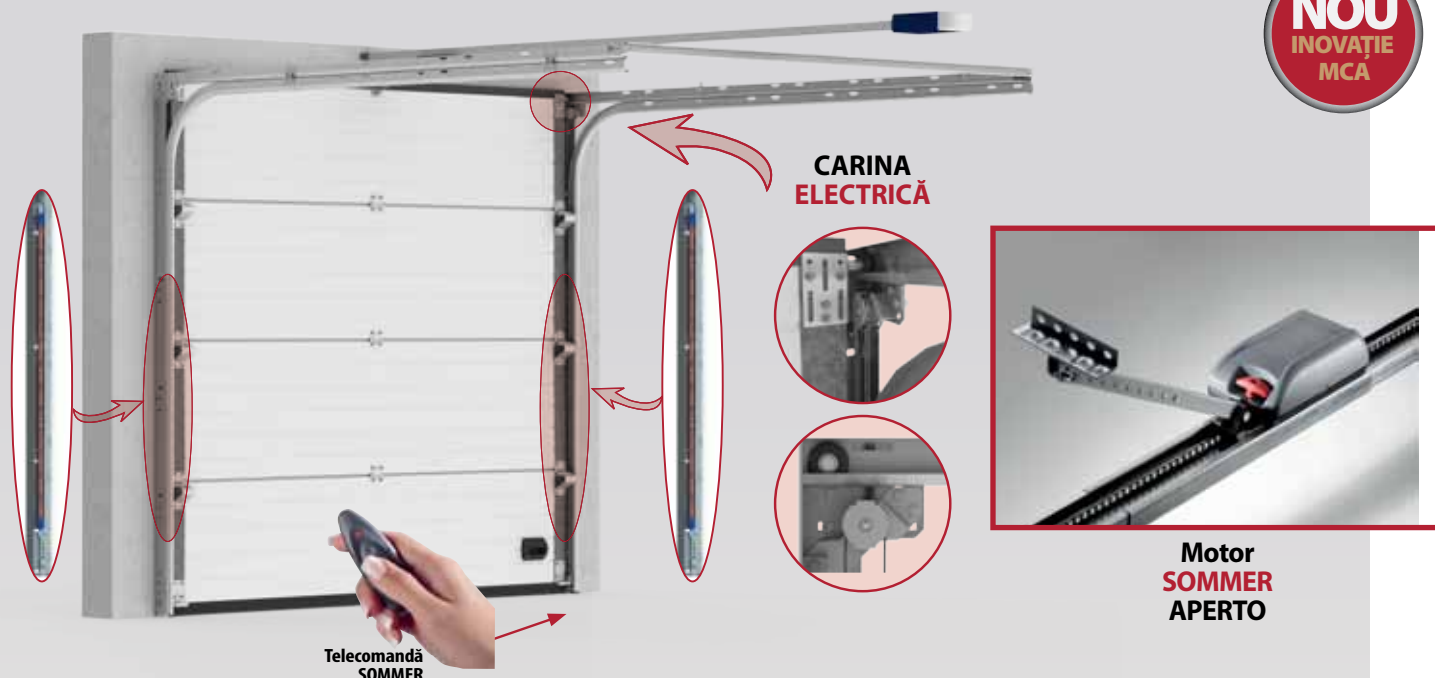

RIB - ALB - woodgrain (similar 9016)

RIB - MARO - woodgrain (similar 8017)

RIB - GRI - stucco (similar 7016)

Ușile de garaj **MCA CARINA** sunt fabricate pe dimensiuni standard și **se livrează din stoc**. Stocul de tablă vopsită poate influența disponibilitatea temporară a produselor finite. În cazul în care garajul nu are o deschidere standard, ușile de garaj **MCA Optima** pot fi realizate pe orice dimensiune și cu orice tip de panou din gama MCA.

MCA CARINA, uşă cu arcuri de tracţiune și telecomandă

NOU
INOVAȚIE
MCA

SECȚIUNE SISTEM DE CULISARE ȘI DIMENSIUNI NECESARE PENTRU MONTAJ

montaj
ultra rapid

Dimensiuni necesare pentru montajul ușilor CARINA					
Lățime (L) maximă	Înălțime (H) maximă	H-Grindă (Hgr)	H-util	Lățime stâlpi (LS, LD)	Adâncime (AD)
4500 mm	2250 mm	120	Hgol-50 mm	100 mm	Hgol+1100mm