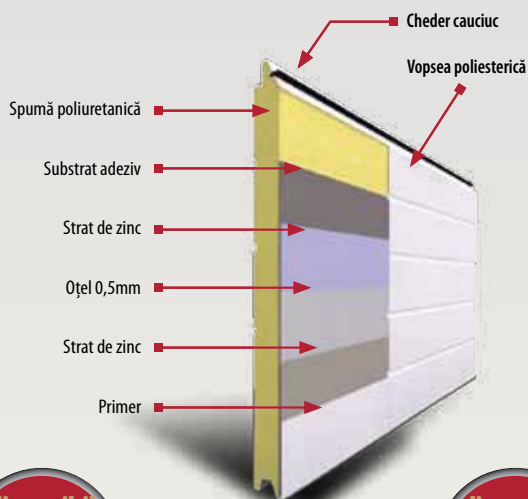

FOLOSIRE EFICIENTĂ A SPAȚIULUI

Ușile de garaj secționale se deschid vertical, mergând paralel cu suprafața tavanului. În acest mod veți avea mai mult spațiu atât în garaj, cât și în fața acestuia.

IZOLARE OPTIMĂ PE TIMPUL IERNII

Panourile groase de 40mm și garniturile elastice și rezistente la schimbările de climă fac din ușile MCA o barieră eficientă în calea vântului, ploii și a zăpezii. Chedererele laterale au fost dublate pentru o izolare termică superioară. Datorită experienței unor ierni geroase, ușile de garaj MCA sunt realizate numai cu panouri care pot izola eficient locuința dumneavoastră.

CARACTERISTICILE PANOURILOR UȘILOR SECȚIONALE DE GARAJ MCA CARINA

● Izolare termică

Panourile sunt umplute cu spumă poliuretanică cu excelente proprietăți termoizolatoare. La aceeași grosime spuma conferă un grad dublu de izolare față de polistiren.

● Culoare uniformă și rezistență

Prin procedeul de vopsire, stratul de culoare este aplicat uniform și durabil pe întreaga suprafață a panoului.

● Rezistență la coroziune

Oțelul din care sunt făcute panourile este protejat împotriva oxidării cu un strat de zinc (oțel galvanizat).