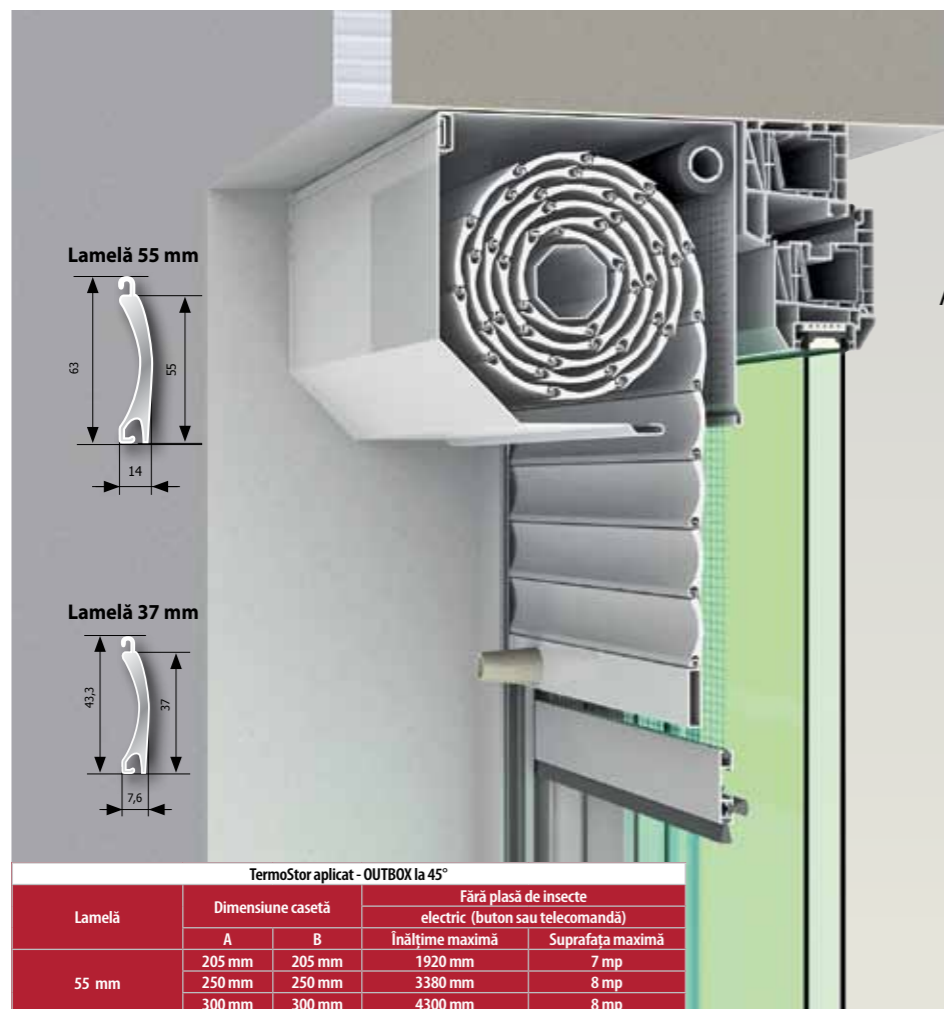

Secțiune OUTBOX la 45°

Secțiune OUTBOX semirotund

Lamelă	Dimensiune casetă		Fără plasă de insecte electric (buton sau telecomandă)	
	A	B	Înălțime maximă	Suprafață maximă
55 mm	205 mm	205 mm	1920 mm	7 mp
	250 mm	250 mm	3380 mm	8 mp
	300 mm	300 mm	4300 mm	8 mp