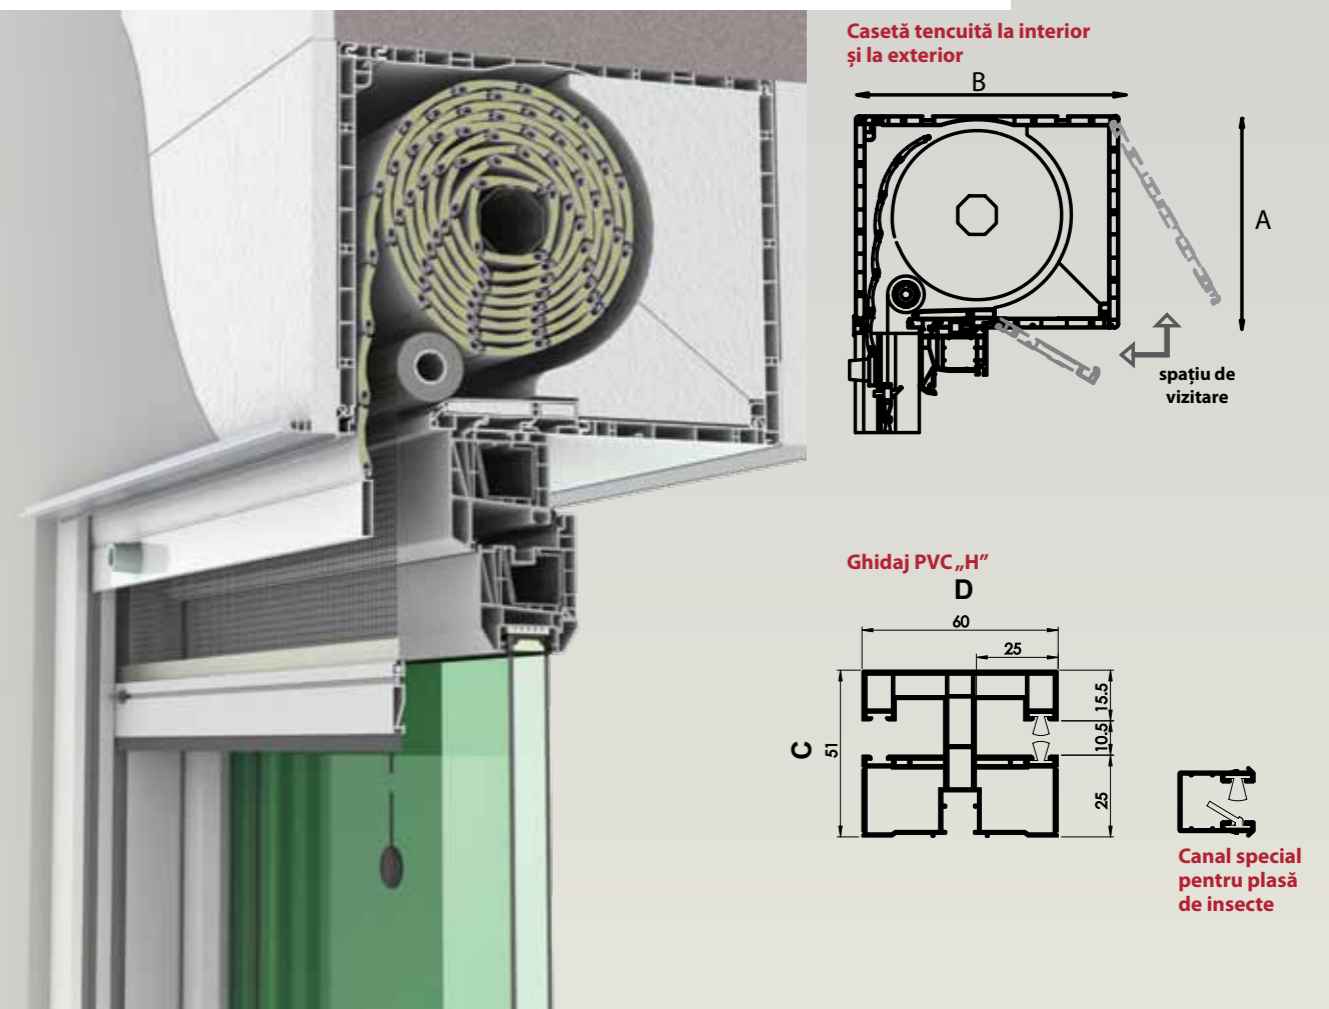

Secțiune UNIBOX PLUS