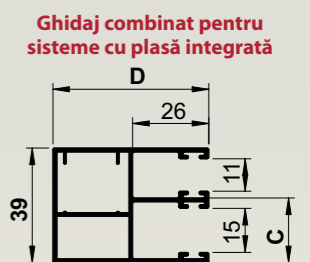

Secțiune OUTBOX la 45°

Secțiune OUTBOX semirotund

Lamelă	Dimensiune casetă		Fără plasă de insecte electric (buton sau telecomandă)	
	A	B	Înălțime maximă	Suprafață maximă
55 mm	205 mm	205 mm	1920 mm	7 mp
	250 mm	250 mm	3380 mm	8 mp
	300 mm	300 mm	4300 mm	8 mp