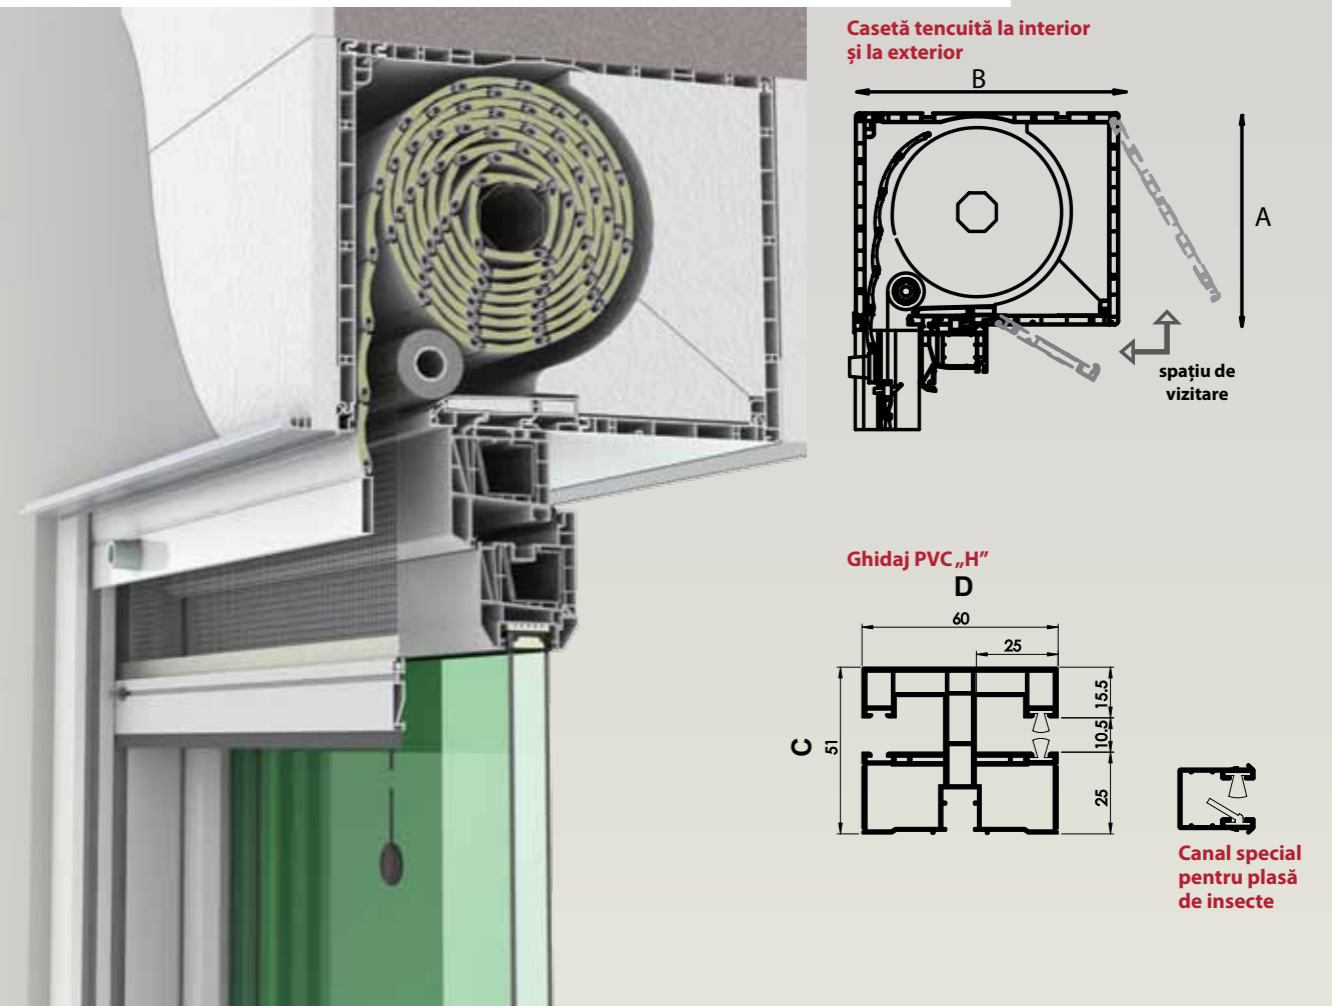

Secțiune UNIBOX PLUS