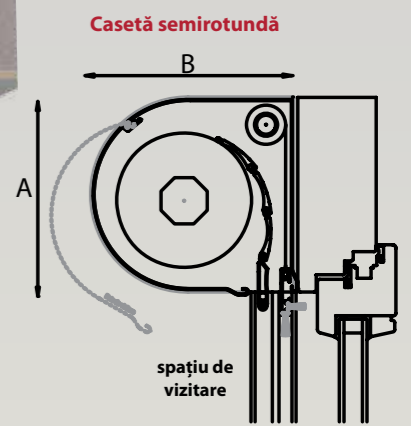

Secțiune OUTBOX la 45°

Secțiune OUTBOX semirotund

Lamelă	Dimensiune casetă		Fără plasă de insecte electric (buton sau telecomandă)	
	A	B	Înălțime maximă	Suprafață maximă
55 mm	205 mm	205 mm	1920 mm	7 mp
	250 mm	250 mm	3380 mm	8 mp
	300 mm	300 mm	4300 mm	8 mp