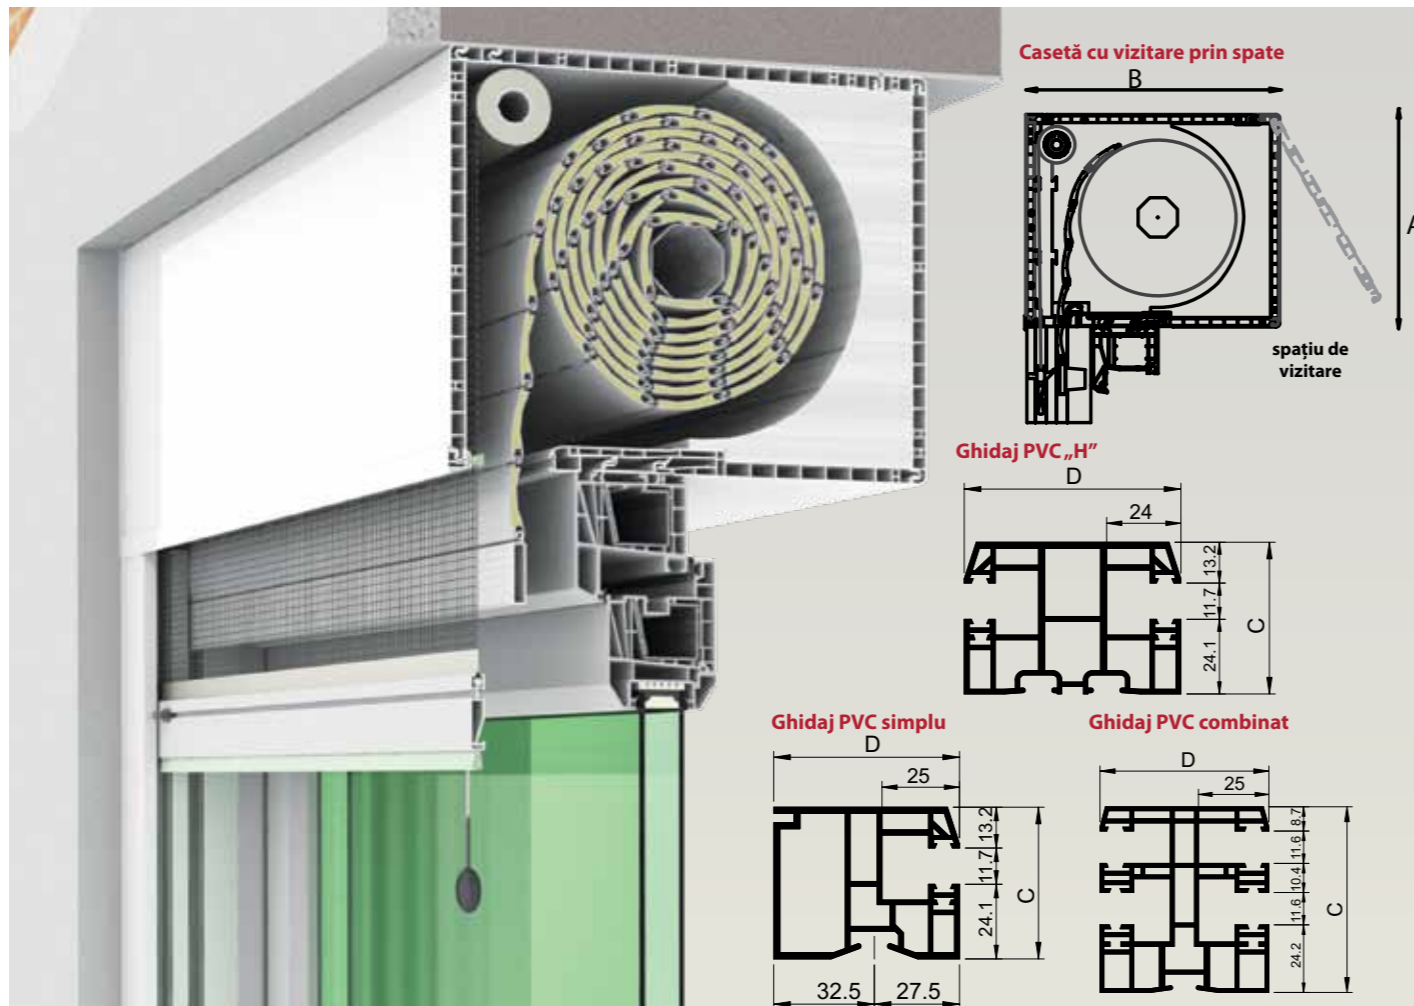

Secțiune UNIBOX