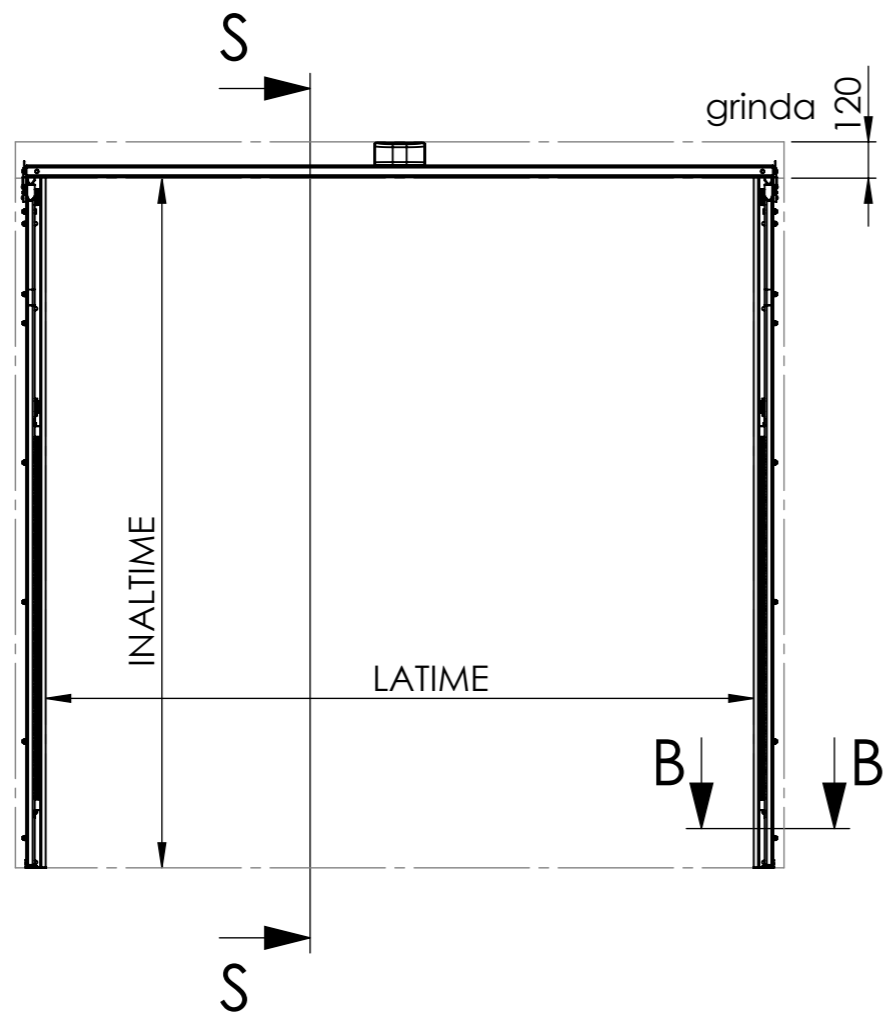

INTERIOR vedere frontala

SECTIUNE S-S vedere laterala

SECTION DETAIL B-B

modelul prezentat este pentru o usa
2340 Latime x 2280 Inaltime

	MCAGRUP.RO Soseaua Oltenitei 223, Popesti-Leordeni 077160			DEBURR AND BREAK SHARP EDGES	DO NOT SCALE DRAWING	REVISION
	DRAWN CHKD APPVD MFG Q.A.	NAME SIGNATURE DATE	TITLE: BF-XL manual	DWG NO.: BENEFIT XL	SCALE: 1:50	SHEET 2 OF 2