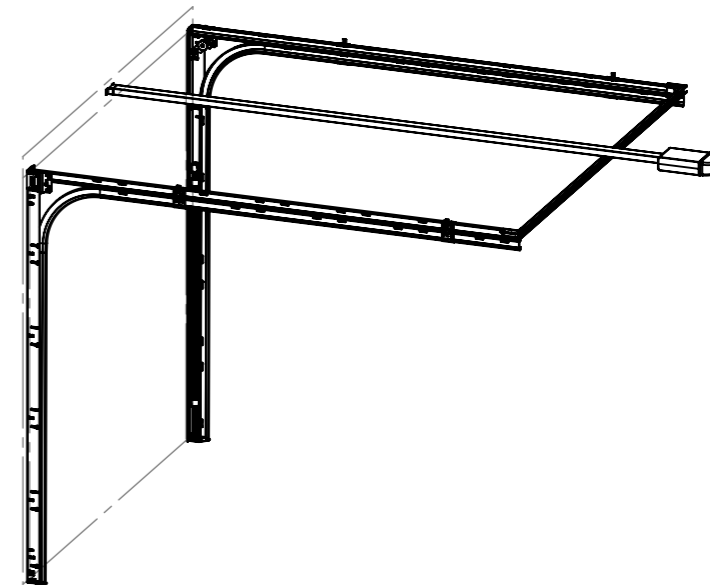

INTERIOR vedere frontala

SECTIUNE S-S vedere laterala

SECTION DETAIL B-B

modelul prezentat este pentru o usa
2340 Latime x 2280 Inaltime

	MCAGRUP.RO Soseaua Oltenitei 223, Popesti-Leordeni 077160			DEBURR AND BREAK SHARP EDGES	DO NOT SCALE DRAWING	REVISION
	DRAWN CHKD APPVD MFG Q.A.	NAME SIGNATURE DATE	TITLE: BF-XL manual	DWG NO.: BENEFIT XL	SCALE: 1:50	SHEET 2 OF 2