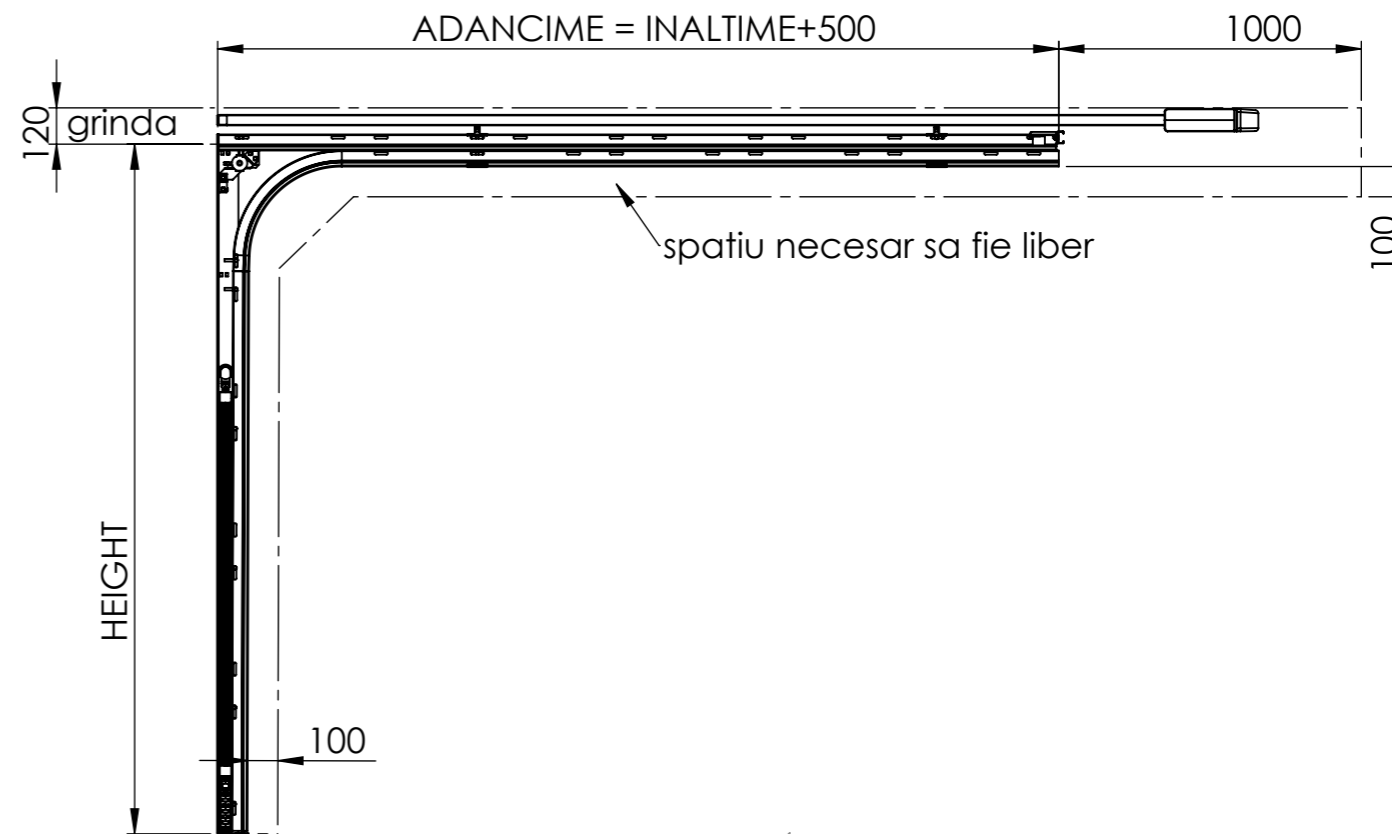

INTERIOR vedere frontala

SECTIUNE S-S vedere laterala

SECTION DETAIL B-B

modelul prezentat este pentru o usa
2340 Latime x 2280 Inaltime

	MCAGRUP.RO Soseaua Oltenitei 223, Popesti-Leordeni 077160			DEBURR AND BREAK SHARP EDGES	DO NOT SCALE DRAWING	REVISION
	DRAWN CHKD APPVD MFG Q.A.	NAME SIGNATURE DATE	TITLE: BF-XL manual	DWG NO.: BENEFIT XL	SCALE: 1:50	SHEET 2 OF 2