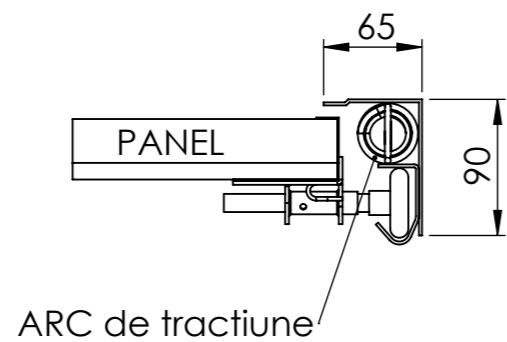

INTERIOR vedere frontala

SECTIUNE S-S vedere laterala

SECTION DETAIL B-B

modelul prezentat este pentru o usa
2340 Latime x 2280 Inaltime

	MCAGRUP.RO Soseaua Oltenitei 223, Popesti-Leordeni 077160			DEBURR AND BREAK SHARP EDGES	DO NOT SCALE DRAWING	REVISION
	DRAWN CHKD APPVD MFG Q.A.	NAME SIGNATURE DATE	TITLE: BF-XL manual	DWG NO.: BENEFIT XL	SCALE: 1:50	SHEET 2 OF 2