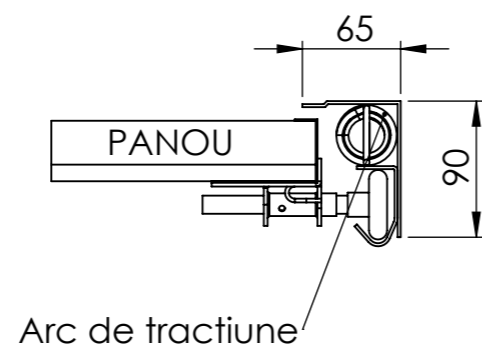

INTERIOR vedere frontala

SECTIUNE S-S vedere laterala

DETALIU SECTIUNE B-B

modelul prezentat este pentru o usa
2340 Latime x 2280 Inaltime

	MCAGRUP.RO Soseaua Oltenitei 223, Popesti-Leordeni 077160			DEBURR AND BREAK SHARP EDGES	DO NOT SCALE DRAWING	REVISION
	DRAWN CHKD APPVD MFG Q.A.	NAME SIGNATURE DATE	TITLE: BF-XL manual	DWG NO.: BENEFIT XL	A3	SCALE: 1:50
WEIGHT:				TITLE:		