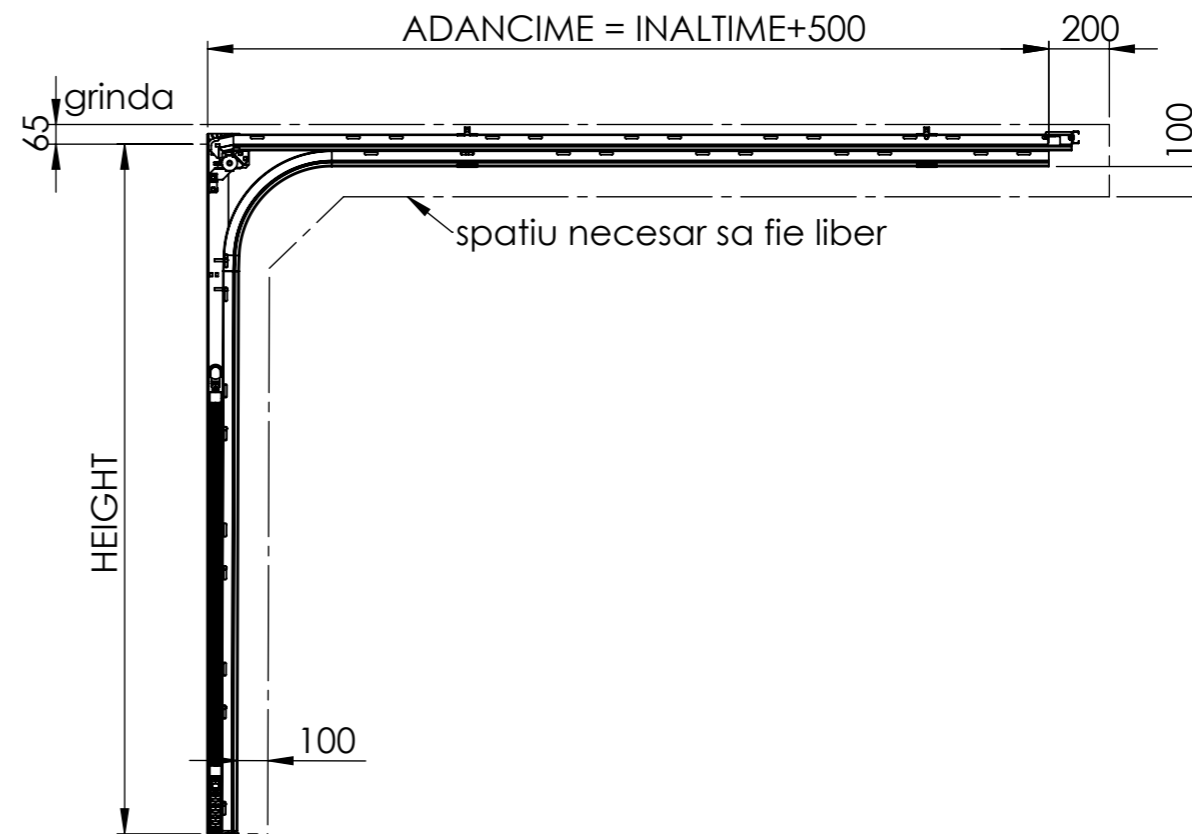

INTERIOR vedere frontala

SECTIUNE S-S vedere laterala

DETALIU SECTIUNE B-B

modelul prezentat este pentru o usa
2340 Latime x 2280 Inaltime

	MCAGRUP.RO Soseaua Oltenitei 223, Popesti-Leordeni 077160			DEBURR AND BREAK SHARP EDGES	DO NOT SCALE DRAWING	REVISION
	DRAWN CHKD APPVD MFG Q.A.	NAME SIGNATURE DATE	TITLE: BF-XL manual	DWG NO.: BENEFIT XL	A3	SCALE: 1:50
WEIGHT:				TITLE:		