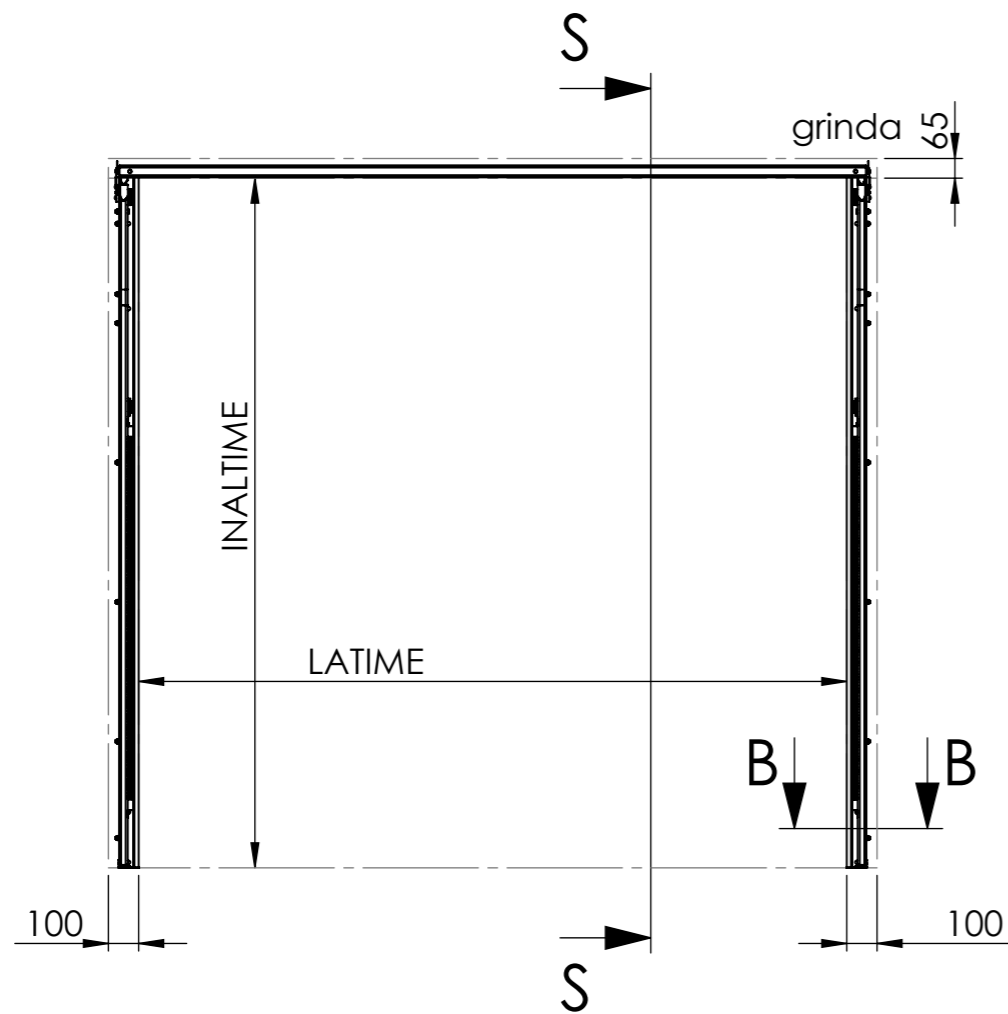

INTERIOR vedere frontala

SECTIUNE S-S vedere laterala

DETALIU SECTIUNE B-B

modelul prezentat este pentru o usa
2340 Latime x 2280 Inaltime

	MCAGRUP.RO Soseaua Oltenitei 223, Popesti-Leordeni 077160			DEBURR AND BREAK SHARP EDGES	DO NOT SCALE DRAWING	REVISION
	DRAWN CHKD APPVD MFG Q.A.	NAME SIGNATURE DATE	TITLE: BF-XL manual	DWG NO.: BENEFIT XL	A3	SCALE: 1:50
WEIGHT:				TITLE:		