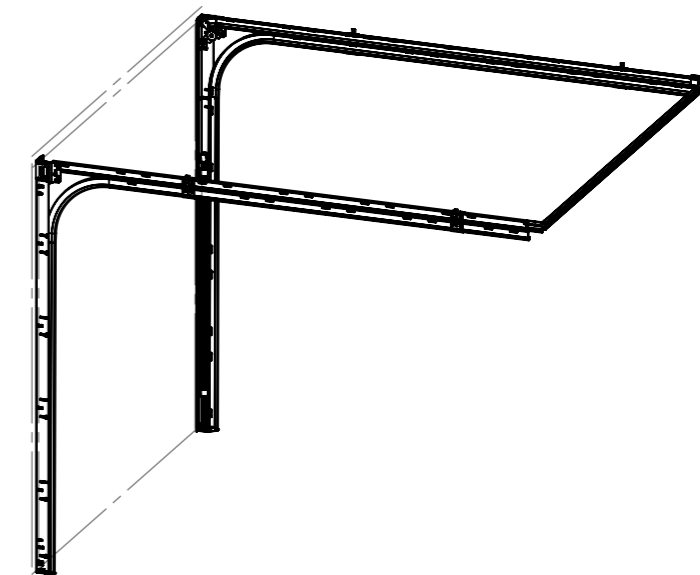

INTERIOR vedere frontala

SECTIUNE S-S vedere laterala

DETALIU SECTIUNE B-B

modelul prezentat este pentru o usa
2340 Latime x 2280 Inaltime

	MCAGRUP.RO Soseaua Oltenitei 223, Popesti-Leordeni 077160			DEBURR AND BREAK SHARP EDGES	DO NOT SCALE DRAWING	REVISION
	DRAWN CHKD APPVD MFG Q.A.	NAME SIGNATURE DATE	TITLE: BF-XL manual	DWG NO.: BENEFIT XL	A3	SCALE: 1:50
WEIGHT:				TITLE:		