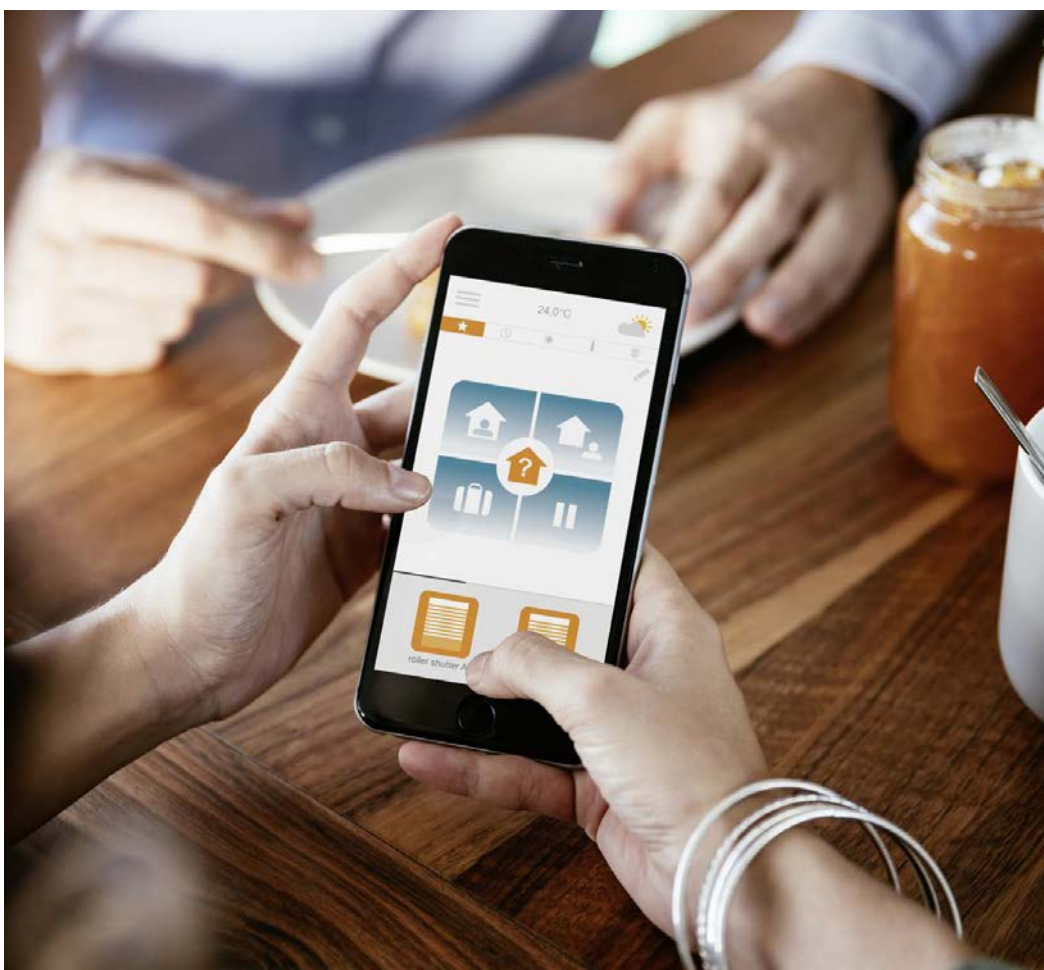

CONNEXOON

UNITATE DE COMANDĂ CU POSIBILITATE DE PERSONALIZARE ȘI UPGRADE ULTERIOR, CU MULTIPLE FUNCȚIONALITĂȚI, CARE PERMITE CONECTAREA ECHIPAMENTELOR DEDICATE FIECĂREI ZONE: FERESTRE, ACCES, TERASĂ.

3 APLICAȚII UȘOR DE FOLOSIT PENTRU UTILIZATORI ȘI INSTALATORI

Accesibilitate

Trecerea de la rulouri motorizate la rulouri conectate este acum accesibilă tuturor.

Ușor de instalat

Nu este nevoie de conexiune la Internet la locația proiectului pentru a instala router-ul și pentru a realiza interconectarea echipamentelor. CONNEXOON se instalează simplu în modul Plug and Play*. Ideal pentru renovări.

Ușor de utilizat

Intuitive, inteligente, interactive, pe scurt, în trend! Fiecare aplicație CONNEXOON a fost concepută pentru a face viața mai ușoară și mai plăcută, cu o simplă atingere.

*Interoperabilitate posibilă cu ajutorul comenzilor "one way"