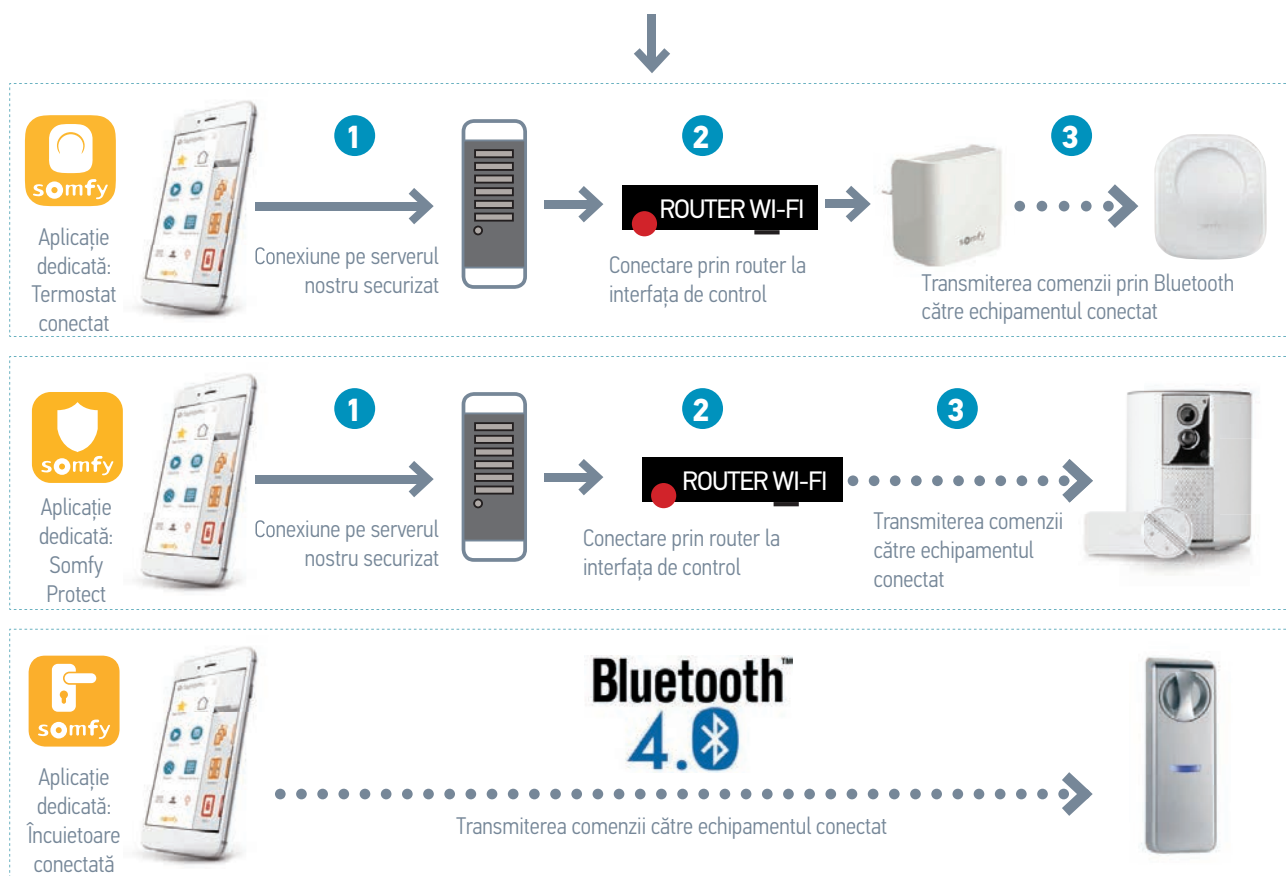

CUM FUNCȚIONEAZĂ PRODUSELE CONECTATE?

Echipamentele conectate includ mai multe componente și tehnologii:

Termostatul conectat va comunica cu gateway-ul prin Bluetooth. Gateway-ul este el însuși conectat prin wifi la router.

Anumite produse, cum sunt Somfy One, One +, sunt, de asemenea, implicit conectate, nemaifiind nevoie de gateway pentru a permite conectarea la Internet.

În cazul încălătorii conectate, însă, este nevoie de gateway pentru a realiza comenzi de la distanță. Aceasta rămâne implicit conectată pentru a permite realizarea de comenzi locale, datorită dispozitivului bluetooth 4.0.

Echipamentele conectate funcționează și fără unitatea TaHoma sau Connexoon.