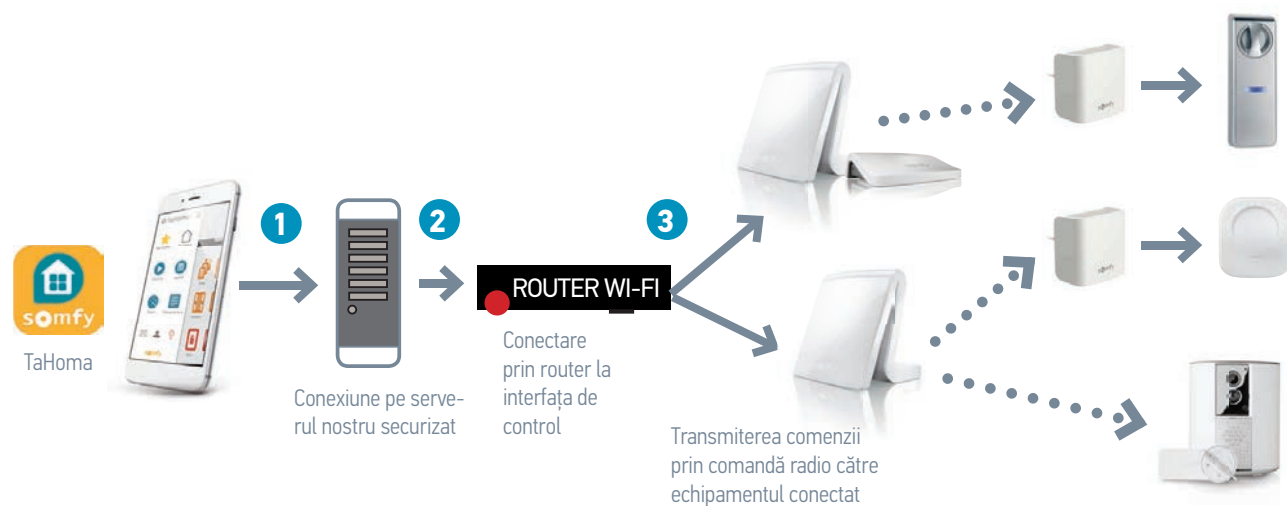

CUM FUNCȚIONEAZĂ PRODUSELE CONECTATE?

Echipamentele conectate includ mai multe componente și tehnologii:

Termostatul conectat va comunica cu gateway-ul prin Bluetooth. Gateway-ul este el însuși conectat prin wifi la router.

Anumite produse, cum sunt Somfy One, One +, sunt, de asemenea, implicit conectate, nemaifiind nevoie de gateway pentru a permite conectarea la Internet.

În cazul încălătorii conectate, însă, este nevoie de gateway pentru a realiza comenzi de la distanță. Aceasta rămâne implicit conectată pentru a permite realizarea de comenzi locale, datorită dispozitivului bluetooth 4.0.

Echipamentele conectate funcționează și fără unitatea TaHoma sau Connexoon.